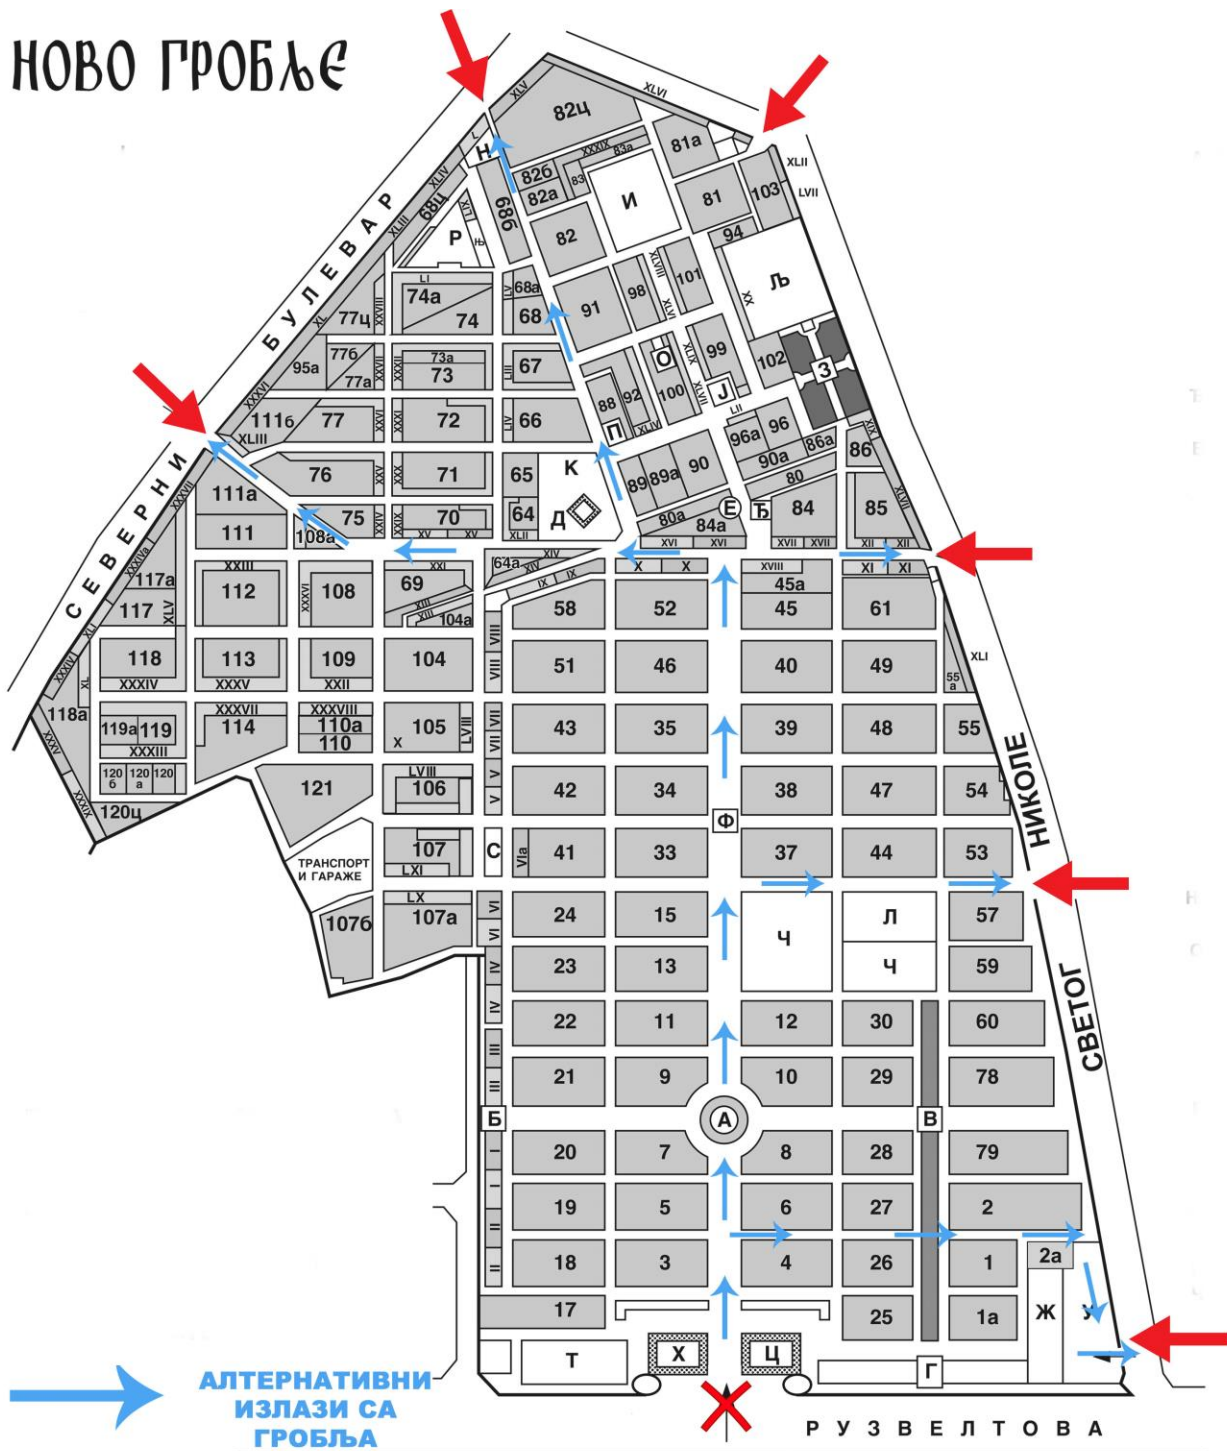

НОВО ГРОБЉЕ

ОБАВЕШТЕЊЕ

**ЗБОГ ТРЕНУТНИХ РАДОВА НИЈЕ МОГУЋЕ КОРИСТИТИ
УЛАЗ/ИЗЛАЗ ПРЕМА РУЗВЕЛТОВОЈ УЛИЦИ.
МОЛИМО ВАС ДА КОРИСТИТЕ АЛТЕРНАТИВНЕ
ИЗЛАЗЕ ПРИКАЗАНЕ НА МАПИ.
ХВАЛА НА РАУМЕВАЊУ.
ЈКП "Погребне услуге", Београд**